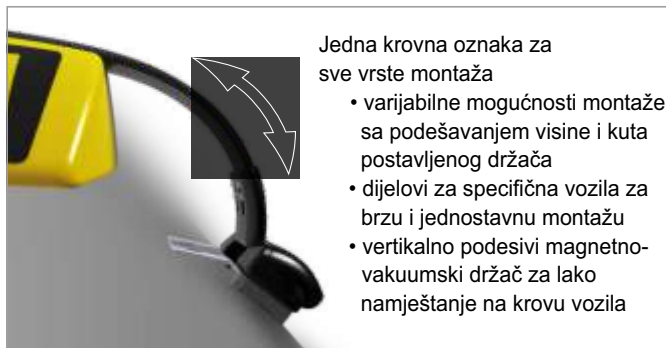

Više pozornosti

i prepoznatljiv identitet za vaše vozilo!

Izvrstan aerodinamični dizajn

Različite mogućnosti montaže

Odličan odnos cijene-vrijednosti

Trodimenzionalni prikaz prednje strane

Naše krovne oznake razvijene su specijalno sa svrhom da trajno zadovolje zahtjeve za nova vozila modernog dizajna.

Jedna krovna oznaka za sve vrste montaža

- varijabilne mogućnosti montaže sa podešavanjem visine i kuta postavljenog držača
- dijelovi za specifična vozila za brzu i jednostavnu montažu
- vertikalno podesivi magnetno-vakuumski držač za lako namještanje na krovu vozila